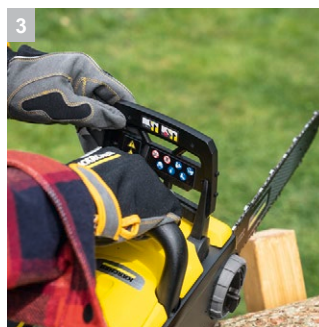

CNS 36-35 Battery

С высокой скоростью цепи и длинным лезвием: аккумуляторная цепная пила CNS 36-35 идеально подходит для сложных задач по уходу за деревьями. Поставляется без аккумулятора и зарядного устройства.

1 Натяжение цепи без применения инструментов

- Цепь легко натягивается при помощи поворотной ручки.

2 Автоматическое смазывание цепи

- Уменьшает объем работ по техническому обслуживанию инструмента.

3 Защита от травм

- Немедленная остановка цепи обеспечивает максимальную безопасность в случае отброса пилы.

4 Зубчатый упор

- Обеспечивает точную и безопасную распиловку благодаря фиксации пилы на обрабатываемом материале.

Технические характеристики и комплектация

KÄRCHER

CNS 36-35 Battery

- Идеально подходит для толстых ветвей или для небольших деревьев
- Удобство настройки и пользования
- Тормоз цепи с системой разблокирования обеспечивают максимальную безопасность