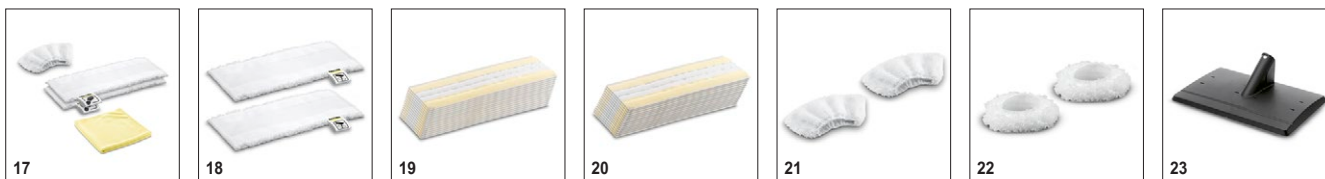

SI 4 EasyFix Premium Iron 1.512-490.0

KÄRCHER

		Артикул	Количество				Цена	Описание	
Комплект микроволоконных салфеток для кухни	17	2.863-265.0	4 шт.					Набор микроволоконных салфеток для оптимальной уборки на кухне: 2 салфетки для пола к насадке для пола EasyFix, 1 обтяжка для ручной насадки и 1 салфетка для чистки нержавеющей стали.	☐
Комплект микроволоконных салфеток к насадке для пола EasyFix Mini	18	2.863-296.0	2 шт.					2 износостойкие и хорошо впитывающие влагу микроволоконные салфетки для пола к насадке для пола EasyFix Mini, удобно закрепляемые застежкой-липучкой и снимаемые без контакта с грязью.	☐
Набор одноразовых салфеток для пароочистителей SC	19	2.863-299.0	15 шт.					Набор 15 одноразовых салфеток к насадке для пола EasyFix для быстрого и гигиенической очистки твердых поверхностей. Желтые полоски застежки-липучки позволяют легко крепить ткань к насадке.	☐
SC Disposable Cloth EasyFix Mini	20	2.863-300.0	15 шт.						☐
Комплект микроволоконных обтяжек для ручной насадки	21	2.863-270.0	2 шт.					2 обтяжки из высококачественного микроволокна для ручной насадки, обеспечивающие улучшенное отделение и поглощение жировых и прочих загрязнений.	☐
Комплект микроволоконных обтяжек для большой круглой щетки	22	2.863-243.0	2 шт.					2 обтяжки из микроволокна для большой круглой щетки, предназначенные для бережного удаления особенно стойких загрязнений на кухне и в ванной.	☐
Другое									
Насадка для удаления обоев	23	2.863-062.0	1 шт.					Насадка для удаления обоев идеально подходит для удаления обоев и остатков клея, используя силу пара.	☐

■ Включено в комплект поставки ☐ Доступные аксессуары