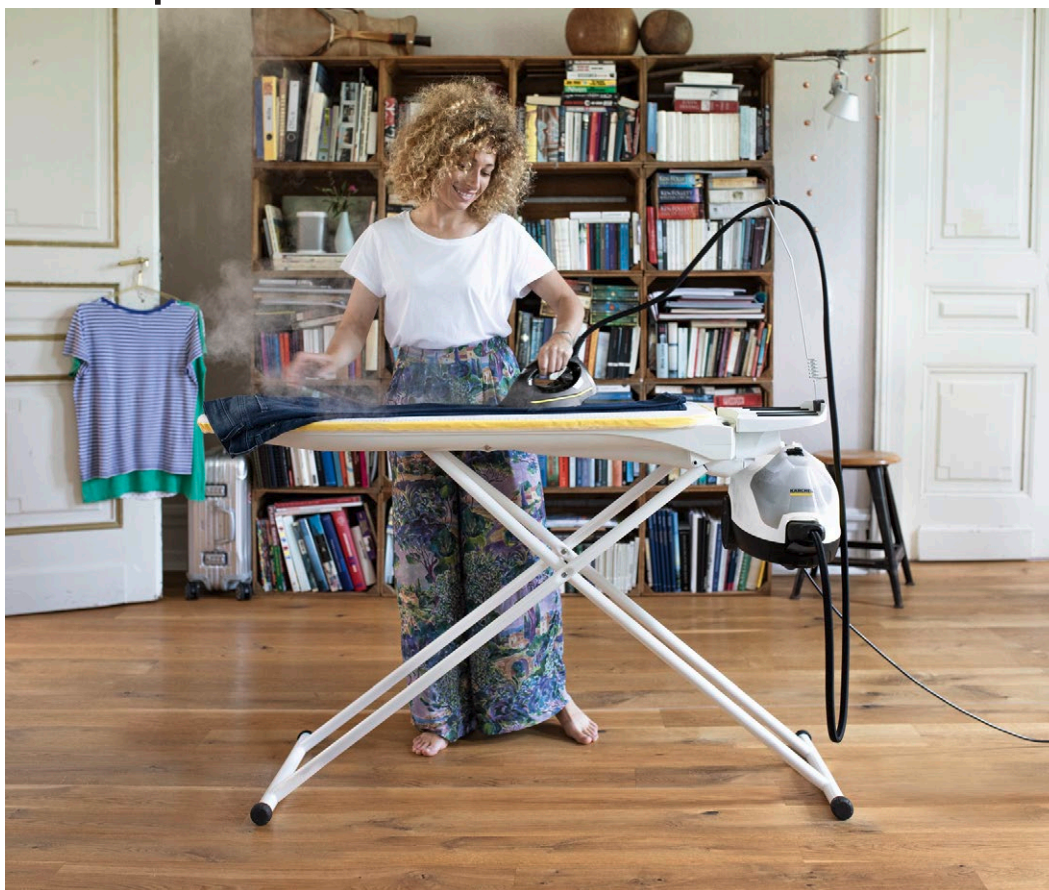

1 Активный отвод пара

- Активная система отвода пара для лучшего проникновения в структуру ткани.
- Активная система отвода пара позволяет фиксировать белье на поверхности гладильной доски и высушивать его до состояния, позволяющего сразу убрать в шкаф.

2 Комплект пароочистителя с гладильной доской

- Повесив пароочиститель на гладильной доске, вы получаете готовую систему для глажки.
- Глажка с помощью пара сокращает время глажки вдвое.

3 Функция продувки

KÄRCHER

SI 4 EasyFix Premium Iron

- Гладильная доска с функцией продувки и активной системой отвода пара
- Парочиститель SC 4 EasyFix Premium Iron в комплекте с аксессуарами
- 2-резервуарная система для непрерывной работы