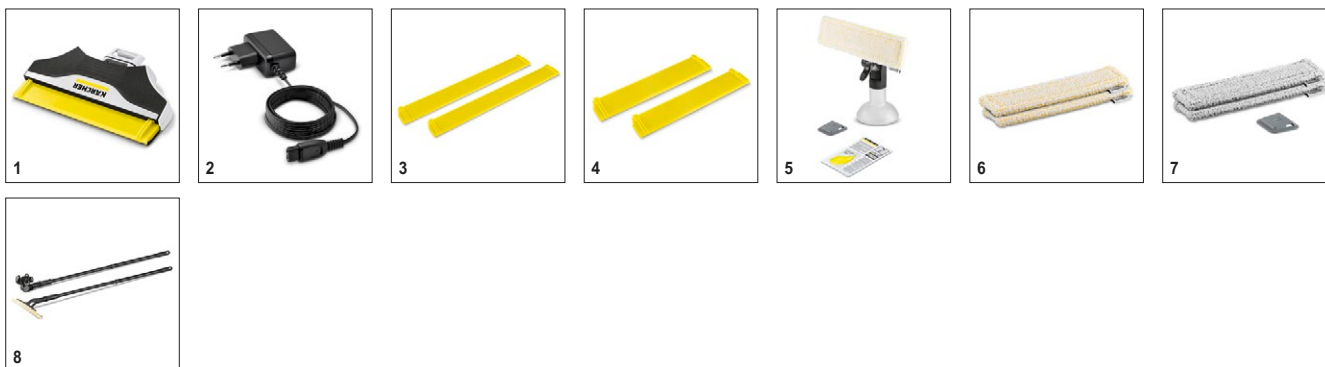

WV 6 Premium 1.633-530.0

KÄRCHER

	Артикул	Количество	Цена	Описание	
Насадки					
Узкая всасывающая насадка для WV 6	1 2.633-532.0	1 шт.		Идеально подходит для решетчатых окон и других небольших оконных поверхностей: узкая всасывающая насадка для WV 6 шириной 170 мм.	☒
Источники питания					
Сменное быстрозарядное устройство для WV 6	2 2.633-511.0	1 шт.		Чтобы быстро продолжить очистку окон: сменное быстрозарядное устройство для аккумуляторного оконного пылесоса WV 6.	☒
Насадки для стеклоочистителя					
Сменные стяжки для WV 6 (280 мм)	3 2.633-514.0	2 шт.		Для безупречного результата очистки: сменные стяжки (280 мм) для аккумуляторного оконного пылесоса WV 6.	☐
Сменные стяжки для WV 6 (170 мм)	4 2.633-513.0	2 шт.		Для замены стяжек (170 мм) на аккумуляторном оконном пылесосе WV 6. Для безупречного результата очистки.	☐
Пульверизатор					
Пульверизатор Extra для оконного пылесоса	5 2.633-129.0	1 шт.		Комплект для мытья окон: пульверизатор, обтяжка из микрофибры с застежкой-липучкой, скребок для стойких загрязнений и концентрат моющего средства для мытья окон 20 мл.	☐
Обтяжки					
Микроволоконные обтяжки для внутренних работ	6 2.633-130.0	2 шт.		Обтяжки из микроволокна с застежкой-липучкой для установки на пульверизаторе, которым комплектуется оконный пылесос, 2 шт.	☐
Накладка снаружи принадлежности	7 2.633-131.0	2 шт.			☐
Удлинительные трубки					
Удлинительный комплект WV Evolution	8 2.633-144.0	1 шт.		С помощью телескопического удлинительного комплекта для оконного пылесоса или аккумуляторного вибрационного очистителя вы сможете очистить даже окна, расположенные на высоте. Регулировка длины от 0,6 до 1,5 м.	☐

■ Включено в комплект поставки □ Доступные аксессуары