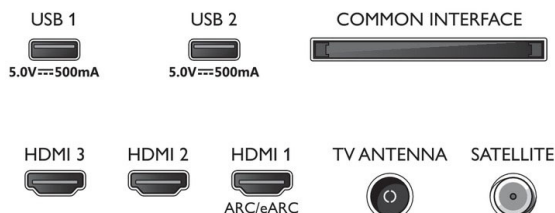

Конструкція

- Кольори телевізора: Чорна матова рамка
- Конструкція підставки: Чорні матові ніжки з тонким профілем

Розміри

- Розміри коробки (Ш x В x Т): 1100,0 x 680,0 x 140,0 мм
- Розміри комплекту (Ш x В x Т): 957,9 x 559,1 x 87,0 мм
- Розміри комплекту з підставкою (Ш x В x Т): 957,9 x 587,2 x 218,3 мм
- Розміри підставки (Ш x В x Т): 753,7 x 28,0 x 218,6 мм
- Вага виробу: 6,6 кг
- Вага виробу (+ підставка): 6,7 кг
- Вага з упаковкою: 9,3 кг
- Сумісність з наступним кріпленням VESA: 200 x 100 мм

Акcesуари

- Акcesуари в комплекті: Дистанційне керування, 2 батареї AAA, Шнур живлення, Короткий посібник, Буклет з юридичною інформацією та інформацією з техніки безпеки, Підставка на стіл

Карта енергоспоживання ЄС

- Реєстраційні номери EPREL: 1198292
- Клас енергоспоживання для SDR: F
- Потреба в потужності в режимі увімкнення для SDR: 51 кВт-год/1000 год
- Клас енергоспоживання для HDR: G
- Потреба в потужності в режимі увімкнення для HDR: 89 кВт-год/1000 год
- Споживання енергії у режимі вимкнення: невідомо
- Технологія панелі, яка використовується: Світлодіодна РК
- Мережевий режим очікування: <0,2 Вт

Connections

Side

Rear

Дата випуску 2022-05-16

Версія: 2.0.1

12 NC: 8670 001 82446
EAN: 87 18863 03384 5

© 2022 Koninklijke Philips N.V.
Усі права застережено.

Специфікації можуть змінюватися без попередження. Торгові марки є власністю Koninklijke Philips N.V. чи інших відповідних власників.

www.philips.com

* ЕДП та фактична доступність (до 8 днів) залежить від країни та оператора.

* Телевізор підтримує прийом сигналів DVB для трансляції "Без обмежень". певні оператори DVB можуть не підтримуватися. Оновлений список можна знайти в розділі частих запитань на веб-сайті підтримки Philips. Для деяких операторів потрібні умовний доступ та підписка. Для отримання детальнішої інформації зверніться до оператора.

* Додаток Philips TV Remote App та відповідні функції різняться залежно від моделі телевізора, оператора та країни, а також моделі та ОС розумного пристрою. Для отримання детальнішої інформації відвідайте веб-сайт: www.philips.com/TVRemoteapp.

* Пропозиції додатка Smart TV залежать від моделі телевізора та країни. Для отримання детальнішої інформації відвідайте веб-сайт: www.philips.com/smarttv.

* Цей телевізор містить свинець лише в певних частинах або компонентах, де немає інших варіантів застосування технологій відповідно до чинних обмежень відповідальності згідно з Директивою щодо обмеження вмісту шкідливих речовин.

* Amazon Prime доступний не всіма мовами та не в усіх країнах.

* Потрібна підписка Netflix. Діють умови: https://www.netflix.com

* Послуга Rakuten TV доступна окремими мовами і в окремих країнах.