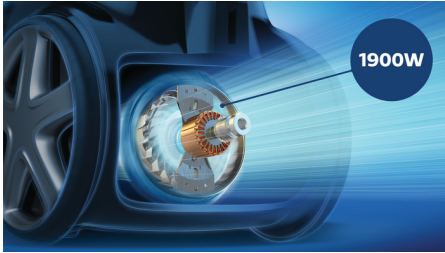

Максимальна ефективність із технологією PowerCyclone 7

Легке та гігієнічне видалення пилу

Безмішковий пилосос Philips серії 5000 – це наш найпотужніший компактний пилосос. Досягайте максимально ретельних результатів прибирання з мінімальними зусиллями завдяки технології PowerCyclone 7 і насадці TriActive, яка виконує одночасно три функції очищення.

Бездоганна ефективність

- Двигун потужністю 1900 Вт для високої потужності всмоктування
- PowerCyclone 7 підтримує високу потужність всмоктування довше
- Насадка TriActive для 3 функцій ретельного чищення
- Функція керування живленням для налаштування потужності всмоктування
- Система фільтрації Allergy H13 вловлює понад 99,9% дрібного пилу

Основні особливості

Двигун потужністю 1900 Вт

Двигун потужністю 1900 Вт забезпечує потужність всмоктування до 410 Вт для потужного та глибокого прибирання.

Технологія PowerCyclone 7

Технологія PowerCyclone 7 має аеродинамічну конструкцію, яка зменшує опір повітря і забезпечує незмінну високу потужність всмоктування. Надзвичайно прискорений потік повітря у циліндричному відділенні та унікальні вихідні лопаті ефективно вловлюють пил із повітря.