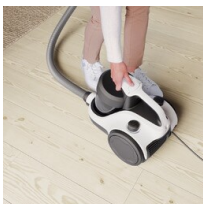

Ефективне прибирання пилу

Контейнер місткістю 1,3 л потребує рідшого очищення, а інтуїтивно зрозуміла система спорожнення контейнера дозволяє зробити це без особливих зусиль.

Маневреність одним рухом

Великі колеса для зручного переміщення по будинку, телескопічна трубка для легкого доступу до всіх поверхонь, що вимагають очищення.