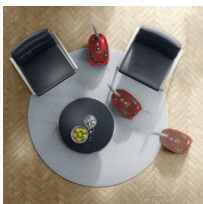

- Мешковый пылесос с пылесборником S-Bag
- Индикатор заполнения пылесборника
- Встроенные фиксаторы для насадок
- Регулировка мощности
- Труба из двух частей

360° Motion Technology™ позволит дотянуться до дальних уголков

Небольшие предметы, делающие наш дом уютнее, также усложняют уборку. Поэтому PowerForce™ оснащен небольшими вращающимися колесами, которые идеально решают проблему уборки вокруг различных предметов и позволяют охватить участки, которые в противном случае было бы непросто убрать.

Система 180° Access™ обеспечит полный доступ и быструю замену пылесборника

Теперь вытащить мешок или фильтр можно супер легко, быстро и чисто. Благодаря тому, что крышка открывается на 180° и дает полный доступ к корпусу пылесоса, вы можете заменить пылесборник или фильтр в считанные секунды.