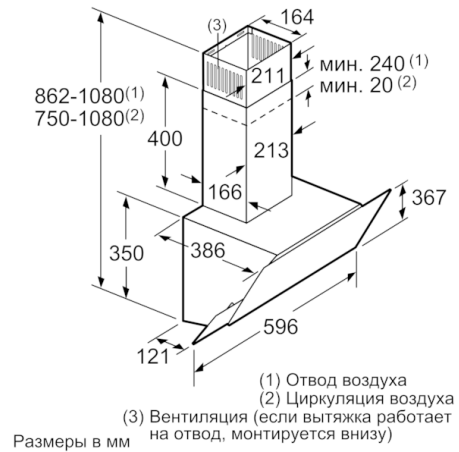

Технические особенности

Технология установки :	Вытяжка
Сертификат соответствия :	CE
Длина сетевого кабеля (см) :	130
Высота прибора без камина (мм) :	354
en: Minimum distance above an electric hob :	470
en: Minimum distance above a gas hob :	570
Вес нетто (кг) :	11,774
Управление :	электрический
Регулировка уровня мощности :	3-уровень
Макс.мощность вытяжки Отв.возд. (м3/ч) :	593
Количество ламп (шт) :	2
Уровень шума (дБ) :	67
Диаметр вытяжного патрубка (мм) :	150 / 120
Материал жирулавливающего фильтра :	алюминий
EAN-код :	4242005030675
Мощность подключения (Вт) :	216
Предохранители (А) :	10
Напряжение (В) :	220-240
Частота (Гц) :	50
Тип штепсельной вилки :	Вилка с заземлением
Тип монтажа :	Настенный монтаж

Техническая информация

- Размеры (отвод воздуха) (ВхШхГ): 750-1080 x 596 x 386 мм
- Размеры (циркуляция) (ВхШхГ): 860-1080 x 596 x 386 мм
- Штуцер для отвода воздуха Ø 120 мм / 150 мм

Serie | 4, Вытяжка для настенного монтажа, 60 см, белого цвета DWK065G20R

Размеры в мм

Размеры в мм

Размеры в мм

Размеры в мм