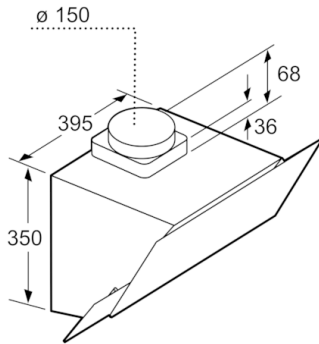

Технические особенности

Технология установки :	Вытяжка
Сертификат соответствия :	CE
Длина сетевого кабеля (см) :	130
Высота прибора без камина (мм) :	354
en: Minimum distance above an electric hob :	470
en: Minimum distance above a gas hob :	570
Вес нетто (кг) :	11,774
Управление :	электрический
Регулировка уровня мощности :	3-уровень
Макс.мощность вытяжки Отв.возд. (м3/ч) :	593
Количество ламп (шт) :	2
Уровень шума (дБ) :	67
Диаметр вытяжного патрубка (мм) :	150 / 120
Материал жирулавливающего фильтра :	алюминий
EAN-код :	4242005030675
Мощность подключения (Вт) :	216
Предохранители (А) :	10
Напряжение (В) :	220-240
Частота (Гц) :	50
Тип штепсельной вилки :	Вилка с заземлением
Тип монтажа :	Настенный монтаж

4 242005 030675

**Serie | 4, Вытяжка для настенного монтажа, 60 см, белого цвета
DWK065G20R**

**Вытяжка для настенного монтажа:
убережет потолок и мебель на кухне от
оседания на них копоти и жира.**

Комфорт:

- Возможность работы в режиме отвода или циркуляции воздуха
- Для работы в режиме циркуляции требуется установка специального комплекта (дополнительная принадлежность)
- Для настенного монтажа над варочной поверхностью
- Сенсорное управление TouchControl
- Электронное управление, LED-освещение
- 3 ступени мощности
- Крышка фильтра из стекла
- Металлический жироулавливающий фильтр пригодный для мытья в посудомоечной машине
- Максимальная производительность на максимальной ступени по EN 61591 Ø 15 см: 530 м³/ч
- Уровень шума: 55 ДБ-61 ДБ-70 ДБ на 1-2-3-й ступенях соответственно, на 1 рW DIN 60704-2-13

Техническая информация

- Размеры (отвод воздуха) (ВхШхГ): 750-1080 x 596 x 386 мм
- Размеры (циркуляция) (ВхШхГ): 860-1080 x 596 x 386 мм
- Штуцер для отвода воздуха Ø 120 мм / 150 мм

Serie | 4, Вытяжка для настенного монтажа, 60 см, белого цвета DWK065G20R