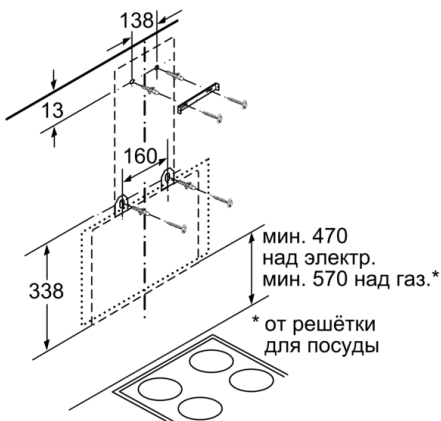

Технические особенности

Технология установки :	Вытяжка
Сертификат соответствия :	CE
Длина сетевого кабеля (см) :	130
Высота прибора без камина (мм) :	354
en: Minimum distance above an electric hob :	470
en: Minimum distance above a gas hob :	570
Вес нетто (кг) :	11,774
Управление :	электрический
Регулировка уровня мощности :	3-уровень
Макс.мощность вытяжки Отв.возд. (м3/ч) :	593
Количество ламп (шт) :	2
Уровень шума (дБ) :	67
Диаметр вытяжного патрубка (мм) :	150 / 120
Материал жирулавливающего фильтра :	алюминий
EAN-код :	4242005030675
Мощность подключения (Вт) :	216
Предохранители (А) :	10
Напряжение (В) :	220-240
Частота (Гц) :	50
Тип штепсельной вилки :	Вилка с заземлением
Тип монтажа :	Настенный монтаж

Техническая информация

- Размеры (отвод воздуха) (ВхШхГ): 750-1080 x 596 x 386 мм
- Размеры (циркуляция) (ВхШхГ): 860-1080 x 596 x 386 мм
- Штуцер для отвода воздуха Ø 120 мм / 150 мм

Serie | 4, Вытяжка для настенного монтажа, 60 см, белого цвета DWK065G20R

Размеры в мм

Размеры в мм

Размеры в мм

Размеры в мм