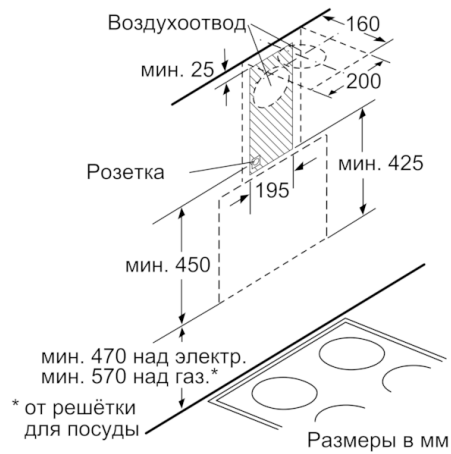

Технические особенности

Технология установки :	Вытяжка
Сертификат соответствия :	CE
Длина сетевого кабеля (см) :	130
Высота прибора без камина (мм) :	354
en: Minimum distance above an electric hob :	470
en: Minimum distance above a gas hob :	570
Вес нетто (кг) :	11,774
Управление :	электрический
Регулировка уровня мощности :	3-уровень
Макс.мощность вытяжки Отв.возд. (м3/ч) :	593
Количество ламп (шт) :	2
Уровень шума (дБ) :	67
Диаметр вытяжного патрубка (мм) :	150 / 120
Материал жирулавливающего фильтра :	алюминий
EAN-код :	4242005030675
Мощность подключения (Вт) :	216
Предохранители (А) :	10
Напряжение (В) :	220-240
Частота (Гц) :	50
Тип штепсельной вилки :	Вилка с заземлением
Тип монтажа :	Настенный монтаж

- Возможность работы в режиме отвода или циркуляции воздуха
- Для работы в режиме циркуляции требуется установка специального комплекта (дополнительная принадлежность)
- Для настенного монтажа над варочной поверхностью
- Сенсорное управление TouchControl
- Электронное управление, LED-освещение
- 3 ступени мощности
- Крышка фильтра из стекла
- Металлический жироулавливающий фильтр пригодный для мытья в посудомоечной машине
- Максимальная производительность на максимальной ступени по EN 61591 Ø 15 см: 530 м³/ч
- Уровень шума: 55 ДБ-61 ДБ-70 ДБ на 1-2-3-й ступенях соответственно, на 1 рW DIN 60704-2-13

Техническая информация

- Размеры (отвод воздуха) (ВхШхГ): 750-1080 x 596 x 386 мм
- Размеры (циркуляция) (ВхШхГ): 860-1080 x 596 x 386 мм
- Штуцер для отвода воздуха Ø 120 мм / 150 мм

Serie | 4, Вытяжка для настенного монтажа, 60 см, белого цвета DWK065G20R

Размеры в мм

Размеры в мм

Размеры в мм

Размеры в мм