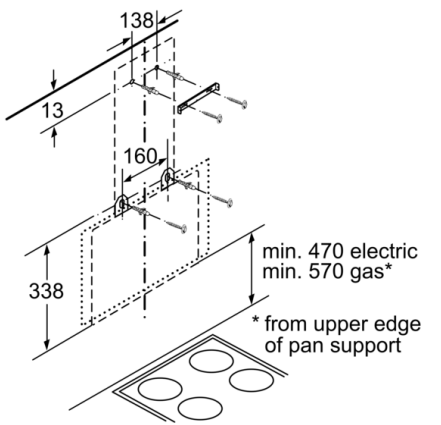

Технические особенности

Typology :	Chimney
Length electrical supply cord (cm) :	130
Height of product, without chimney (mm) :	354
Minimum distance above an electric hob :	470
Minimum distance above a gas hob :	570
Net weight (kg) :	11,864
Type of control :	Electronic
Number of speed settings :	3
Max. air extraction (m ³ /h) :	593
Number of lights :	2
Noise level (dB) :	67
Diameter of air outlet (mm) :	150 / 120
Grease filter material :	Washable aluminium
EAN code :	4242005030460
Connection Rating (W) :	216
Current (A) :	10
Напряжение (В) :	220-240
Frequency (Hz) :	50
Installation typology :	Wall-mounted

4 242005 030460

Serie | 4, Вытяжка для настенного монтажа, 60 см, черного цвета DWK065G60R

Настенная вытяжка: полная свобода в проектировании кухни.

- Ширина: 60 см
- Черный со стеклянным куполом
- Возможность работы в режиме отвода или циркуляции воздуха
- touchControl с LED-освещение
- Электронное управление через touchControl с LED-освещение
- 3 ступени мощности
- 2 x LED 3W
- Крышка фильтра из стекла
- Металлический жироулавливающий фильтр, пригодный для мытья в посудомоечной машине
- Размеры прибора в режиме отвода воздуха (В x Ш x Г): 750 - 1080 x 596 x 386 мм
- Размеры прибора в режиме рециркуляции (В x Ш x Г): 860 - 1080 x 596 x 386 мм
- Мощность подключения: 216 Вт
- Для настенного монтажа над варочной поверхностью
- Recirculating kit

Техническая информация:

- Отвод воздуха по краям
- Двухканальный высокопроизводительный мотор с вентилятором
- Труба Ø 150 мм (Ø 120 мм в комплекте)

Serie | 4, Вытяжка для настенного монтажа, 60 см, черного цвета DWK065G60R

measurements in mm

measurements in mm

measurements in mm

(1) Exhaust air
(2) Circulated air
(3) Air outlet – slots for exhaust air to be mounted facing down
measurements in mm