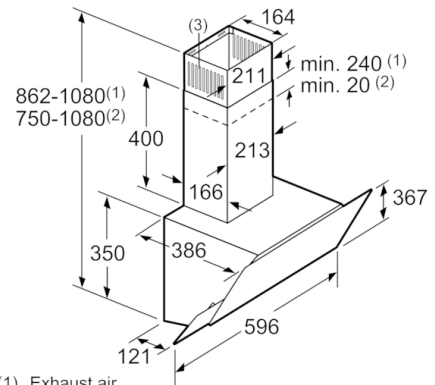

Технические особенности

Typology :	Chimney
Length electrical supply cord (cm) :	130
Height of product, without chimney (mm) :	354
Minimum distance above an electric hob :	470
Minimum distance above a gas hob :	570
Net weight (kg) :	11,864
Type of control :	Electronic
Number of speed settings :	3
Max. air extraction (m ³ /h) :	593
Number of lights :	2
Noise level (dB) :	67
Diameter of air outlet (mm) :	150 / 120
Grease filter material :	Washable aluminium
EAN code :	4242005030460
Connection Rating (W) :	216
Current (A) :	10
Напряжение (В) :	220-240
Frequency (Hz) :	50
Installation typology :	Wall-mounted

4 242005 030460

Serie | 4, Вытяжка для настенного монтажа, 60 см, черного цвета DWK065G60R

Настенная вытяжка: полная свобода в проектировании кухни.

- Ширина: 60 см
- Черный со стеклянным куполом
- Возможность работы в режиме отвода или циркуляции воздуха
- touchControl с LED-освещение
- Электронное управление через touchControl с LED-освещение
- 3 ступени мощности
- 2 x LED 3W
- Крышка фильтра из стекла
- Металлический жироулавливающий фильтр, пригодный для мытья в посудомоечной машине
- Размеры прибора в режиме отвода воздуха (В x Ш x Г): 750 - 1080 x 596 x 386 мм
- Размеры прибора в режиме рециркуляции (В x Ш x Г): 860 - 1080 x 596 x 386 мм
- Мощность подключения: 216 Вт
- Для настенного монтажа над варочной поверхностью
- Recirculating kit

Техническая информация:

- Отвод воздуха по краям
- Двухканальный высокопроизводительный мотор с вентилятором
- Труба Ø 150 мм (Ø 120 мм в комплекте)

Serie | 4, Вытяжка для настенного монтажа, 60 см, черного цвета DWK065G60R

measurements in mm

measurements in mm

measurements in mm

(1) Exhaust air
(2) Circulated air
(3) Air outlet – slots for exhaust air to be mounted facing down
measurements in mm