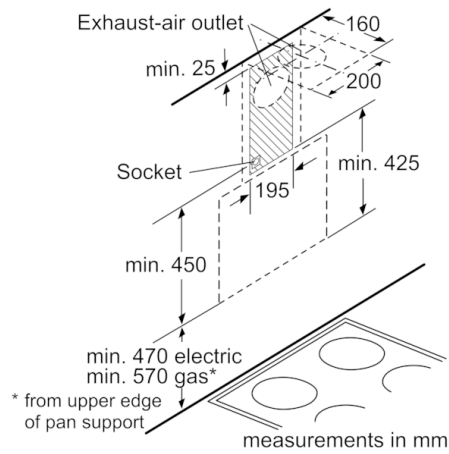

Технические особенности

Typology :	Chimney
Length electrical supply cord (cm) :	130
Height of product, without chimney (mm) :	354
Minimum distance above an electric hob :	470
Minimum distance above a gas hob :	570
Net weight (kg) :	11,864
Type of control :	Electronic
Number of speed settings :	3
Max. air extraction (m ³ /h) :	593
Number of lights :	2
Noise level (dB) :	67
Diameter of air outlet (mm) :	150 / 120
Grease filter material :	Washable aluminium
EAN code :	4242005030460
Connection Rating (W) :	216
Current (A) :	10
Напряжение (В) :	220-240
Frequency (Hz) :	50
Installation typology :	Wall-mounted

4 242005 030460

Serie | 4, Вытяжка для настенного монтажа, 60 см, черного цвета DWK065G60R

Настенная вытяжка: полная свобода в проектировании кухни.

- Ширина: 60 см
- Черный со стеклянным куполом
- Возможность работы в режиме отвода или циркуляции воздуха
- touchControl с LED-освещение
- Электронное управление через touchControl с LED-освещение
- 3 ступени мощности
- 2 x LED 3W
- Крышка фильтра из стекла
- Металлический жироулавливающий фильтр, пригодный для мытья в посудомоечной машине
- Размеры прибора в режиме отвода воздуха (В x Ш x Г): 750 - 1080 x 596 x 386 мм
- Размеры прибора в режиме рециркуляции (В x Ш x Г): 860 - 1080 x 596 x 386 мм
- Мощность подключения: 216 Вт
- Для настенного монтажа над варочной поверхностью
- Recirculating kit

Техническая информация:

- Отвод воздуха по краям
- Двухканальный высокопроизводительный мотор с вентилятором
- Труба Ø 150 мм (Ø 120 мм в комплекте)

Serie | 4, Вытяжка для настенного монтажа, 60 см, черного цвета DWK065G60R

measurements in mm

measurements in mm

measurements in mm

(1) Exhaust air
(2) Circulated air
(3) Air outlet – slots for exhaust air to be mounted facing down
measurements in mm