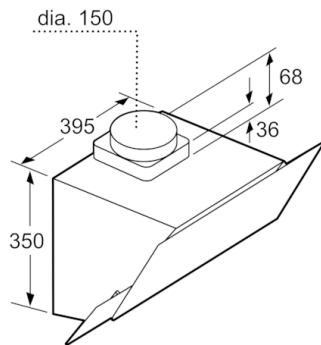

Технические особенности

Typology :	Chimney
Length electrical supply cord (cm) :	130
Height of product, without chimney (mm) :	354
Minimum distance above an electric hob :	470
Minimum distance above a gas hob :	570
Net weight (kg) :	11,864
Type of control :	Electronic
Number of speed settings :	3
Max. air extraction (m ³ /h) :	593
Number of lights :	2
Noise level (dB) :	67
Diameter of air outlet (mm) :	150 / 120
Grease filter material :	Washable aluminium
EAN code :	4242005030460
Connection Rating (W) :	216
Current (A) :	10
Напряжение (В) :	220-240
Frequency (Hz) :	50
Installation typology :	Wall-mounted

4 242005 030460

Serie | 4, Вытяжка для настенного монтажа, 60 см, черного цвета DWK065G60R

Настенная вытяжка: полная свобода в проектировании кухни.

- Ширина: 60 см
- Черный со стеклянным куполом
- Возможность работы в режиме отвода или циркуляции воздуха
- touchControl с LED-освещение
- Электронное управление через touchControl с LED-освещение
- 3 ступени мощности
- 2 x LED 3W
- Крышка фильтра из стекла
- Металлический жироулавливающий фильтр, пригодный для мытья в посудомоечной машине
- Размеры прибора в режиме отвода воздуха (В x Ш x Г): 750 - 1080 x 596 x 386 мм
- Размеры прибора в режиме рециркуляции (В x Ш x Г): 860 - 1080 x 596 x 386 мм
- Мощность подключения: 216 Вт
- Для настенного монтажа над варочной поверхностью
- Recirculating kit

Техническая информация:

- Отвод воздуха по краям
- Двухканальный высокопроизводительный мотор с вентилятором
- Труба Ø 150 мм (Ø 120 мм в комплекте)

Serie | 4, Вытяжка для настенного монтажа, 60 см, черного цвета DWK065G60R

measurements in mm

measurements in mm

measurements in mm

(1) Exhaust air
(2) Circulated air
(3) Air outlet – slots for exhaust air to be mounted facing down
measurements in mm