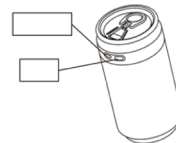

Доступ до джерела живлення, перемикача для роботи з виробом

УВАГА

1. Будь ласка, додайте воду перед використанням цього продукту. Не використовуйте функцію зволоження у разі нестачі води.
2. Можна додати невелику кількість аромату. Рекомендована водяна ароматерапевтична вода. Не додавати жирних ефірних олій, щоб уникнути дисфункції пульверизатора.
3. Зволожувач має функцію автоматичного відключення живлення. Після закінчення режиму розпилення вироб автоматично припинить роботу. Якщо вам потрібно продовжувати користування, перевірте, чи є вода у ємності та натисніть кнопку для початку роботи.
4. Під час чищення виробу, будь ласка, не заливайте його водою, щоб уникнути короткого замикання виробу. Рекомендується протирати мі якою бавовняною тканиною.
5. Цей продукт можна застосовувати дітям від 10 років.