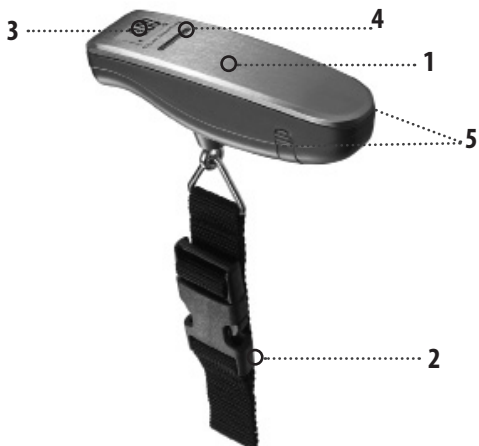

AURORA[®]

AU 302

LUGGAGE SCALE

ONLY FOR HOUSEHOLD USE

Опис

1. Корпус
2. Ремінь
3. Рідкокристалічний дисплей
4. Кнопка вмикання
5. Фіксатори батарейного відсіку

МІРИ БЕЗПЕКИ

Ваги призначені тільки для побутового використання. Прилад не призначений для промислового та торгівельного використання.

Слідкуйте за тим, щоб на ваги не потрапляли прямі сонячні промені.

БАТАРЕЯ

Тип 1. 1x3V літійова батарея (CR2032). Перед використанням видаліть ізоляцію з контакту батареї.

Заміна батареї

1. Натисніть назвні фіксатори батарейного відсіку. Будьте уважні, щоб не погнути контакти.
2. Встановіть нові батареї звертаючи увагу на полярність.

ТЕХНІЧНІ ХАРАКТЕРИСТИКИ

Максимально допустима вага	50 кг
Ціна поділки	50 г
Елемент живлення	Lithium cell CR 2032