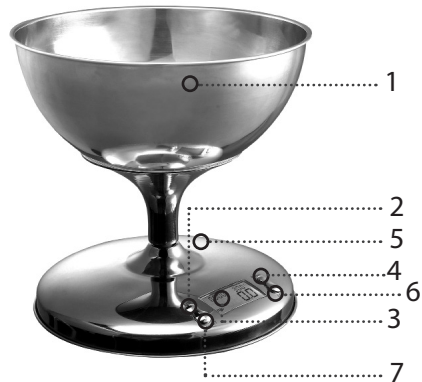

AURORA[®]

AU 305

KITCHEN SCALE

ONLY FOR HOUSEHOLD USE

Опис

1. Чаша
2. Кнопка режимів ▲ та тара «0»
3. Рідкокристаличний дисплей
4. Кнопка вкл./викл.
5. Корпус
6. Кнопка встановлення годинника
7. Кнопка режимів ▼

Використання

1. Встановіть ваги на рівну, гладку поверхню.
2. Натисніть кнопку вмикання (4). На дисплеї з'явиться цифра "0". Ваги готові до використання.
3. Покладіть необхідний продукт (суміш) для зважування в чашу (1), за декілька секунд на дисплеї з'явиться показання ваги продукту.
4. За допомогою клавіши тара "0" (2), ви можете одночасно зважувати декілька продуктів.
5. Якщо на дисплеї з'явиться напис < C > – вимірювання ваги зроблено з помилкою. Кнопкою (4) вимкніть ваги, та спробуйте ще раз здійснити вимірювання ваги.
6. За допомогою кнопки (6) та кнопок (2), (7) ви можете встановити годинник.