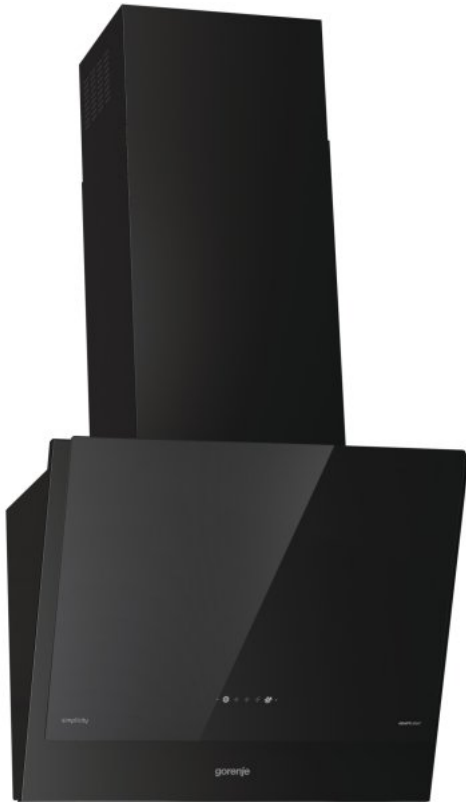

WHI6SYB

gorenje
Life Simplified

Настенная каминная вытяжка

Автоподсветка AdaptLight

Простая очистка фильтров

Быстрый запуск OptiStart

Система P.A.S.

Режим рециркуляции

Сенсорное управление

Настенная вытяжка

Отвод воздуха и рециркуляция

Класс энергопотребления: **B**

Материал вытяжки/короба: **Крашенный металл + стекло / Крашенный металл**

Класс эффективности освещения: **A**